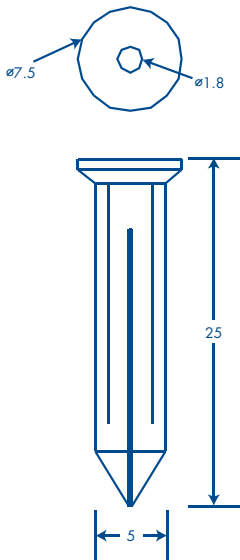

Industria

Materiales

- Color blanco y amarillo
- Elaborado con poliestireno de alto impacto

Se recomienda para su instalación

- Clavithor TCPO:
 - Clavo galvanizado de 5/64" x 3/4" (1.9 x 19.1mm)
- Clavithor TCP1:
 - Clavo galvanizado de 3/32" x 1" (2.38 x 25.4mm)

www.thorsmex.mx

Clavithor TCP0

Clavithor TCP1

Juego de fijación TCP0 y TCP1

Descripción	Código	Código de Barras	Presentación	Color	Dimensiones
Clavithor TCP0	1206-01100 1206-04000	7501509901919 7501509900370	Caja 100 piezas Blister 20 piezas	Blanco	H 17 mm Ø 7.5 mm
Juego de fijación TCP0	1206-01230	7501509907744	Bolsa de 40 piezas (20 clavithores y 20 clavos)	Blanco	H 185 mm x W 80 mm
Clavithor TCP1	1207-02100 1207-04000	7501509901926 7501509900387	Caja 100 piezas Blister 20 piezas	Amarillo	H 25 mm Ø 7.5 mm
Juego de fijación TCP1	1207-03230	7501509907737	Bolsa de 40 piezas (20 clavithores y 20 clavos)	Amarillo	H 185 mm x W 80 mm