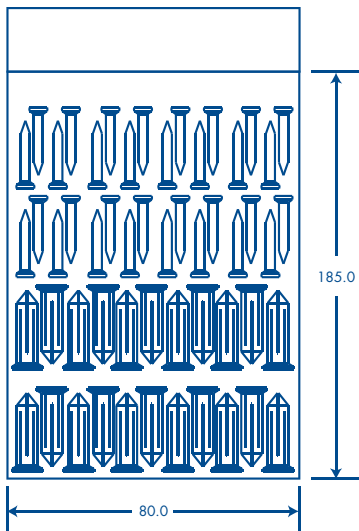

Industria

Materiales

- Color blanco y amarillo
- Elaborado con poliestireno de alto impacto

Se recomienda para su instalación

- Clavithor TCPO:
 - Clavo galvanizado de 5/64" x 3/4" (1.9 x 19.1mm)
- Clavithor TCP1:
 - Clavo galvanizado de 3/32" x 1" (2.38 x 25.4mm)

www.thorsmex.mx

Clavithor TCP0

Clavithor TCP1

Juego de fijación TCP0 y TCP1

Descripción	Código	Código de Barras	Presentación	Color	Dimensiones
Clavithor TCP0	1206-01100 1206-04000	7501509901919 7501509900370	Caja 100 piezas Blister 20 piezas	Blanco	H 17 mm Ø 7.5 mm
Juego de fijación TCP0	1206-01230	7501509907744	Bolsa de 40 piezas (20 clavithores y 20 clavos)	Blanco	H 185 mm x W 80 mm
Clavithor TCP1	1207-02100 1207-04000	7501509901926 7501509900387	Caja 100 piezas Blister 20 piezas	Amarillo	H 25 mm Ø 7.5 mm
Juego de fijación TCP1	1207-03230	7501509907737	Bolsa de 40 piezas (20 clavithores y 20 clavos)	Amarillo	H 185 mm x W 80 mm