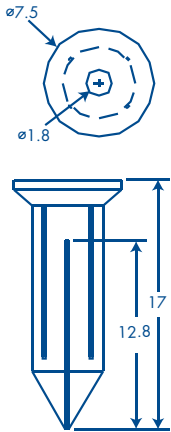

Industria

Materiales

- Color blanco y amarillo
- Elaborado con poliestireno de alto impacto

Se recomienda para su instalación

- Clavithor TCPO:
 - Clavo galvanizado de 5/64" x 3/4" (1.9 x 19.1mm)
- Clavithor TCP1:
 - Clavo galvanizado de 3/32" x 1" (2.38 x 25.4mm)

www.thorsmex.mx

Clavithor TCP0

Clavithor TCP1

Juego de fijación TCP0 y TCP1

Descripción	Código	Código de Barras	Presentación	Color	Dimensiones
Clavithor TCP0	1206-01100 1206-04000	7501509901919 7501509900370	Caja 100 piezas Blister 20 piezas	Blanco	H 17 mm Ø 7.5 mm
Juego de fijación TCP0	1206-01230	7501509907744	Bolsa de 40 piezas (20 clavithores y 20 clavos)	Blanco	H 185 mm x W 80 mm
Clavithor TCP1	1207-02100 1207-04000	7501509901926 7501509900387	Caja 100 piezas Blister 20 piezas	Amarillo	H 25 mm Ø 7.5 mm
Juego de fijación TCP1	1207-03230	7501509907737	Bolsa de 40 piezas (20 clavithores y 20 clavos)	Amarillo	H 185 mm x W 80 mm