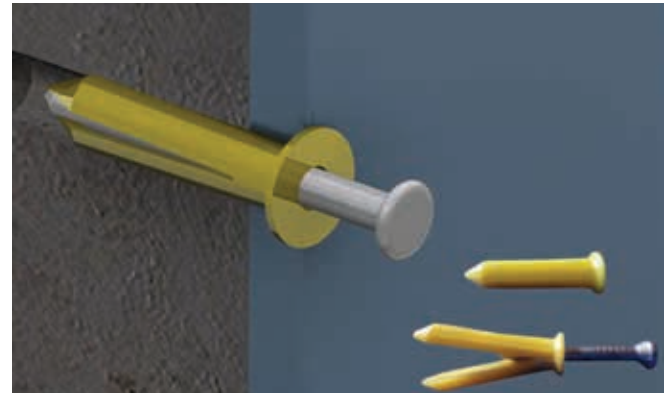

APLICACIÓN

ISO 9001-2008

THORSMEX, S.A. DE C.V.

Bld. Manuel Ávila Camacho 2900-701, Fracc. Los Pirules, Tlalnepantla, Edo. de México, C.P.54040 • Tel: (01-55) 5379-67-47 Área comercial: EXT 104, 105, 119, 120 y 128 • info@thorsmex.mx

www.thorsmex.mx

*Anotaciones en mm